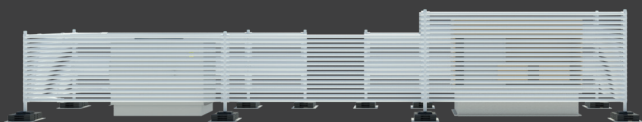

MILLENIMUM

BUILDING ENVELOPE SYSTEMS AND COMPONENTS

MURS-ÉCRANS ARCHITECTURAUX AUTOPORTANTS

Dans plusieurs municipalités, la réglementation nécessite que les éléments de mécanique sur le toit des bâtiments soient dissimulés avec des écrans architecturaux qui s'harmonisent avec l'architecture du bâtiment. Par ailleurs, les écrans peuvent servir à réduire les émissions de bruit, dans ce cas, optez pour un mur-écran acoustique Millenium.

AVANTAGES

- ⊕ Système complètement modulaire selon vos besoins;
- ⊕ Bases peu encombrantes sur la toiture;
- ⊕ Installation possible en zone restreinte;
- ⊕ Intervention non nécessaire à l'étanchéité de la toiture;
- ⊕ Installation facile sur tous les types de toits plats et à pente légère.

MURS-ÉCRANS ACOUSTIQUES AUTOPORTANTS

De conception unique et novatrice, les murs-écrans acoustiques manufacturés par Millenium représente une solution permanente et efficace à la réduction des bruits indésirables qui sont émis par les équipements mécaniques au toit.