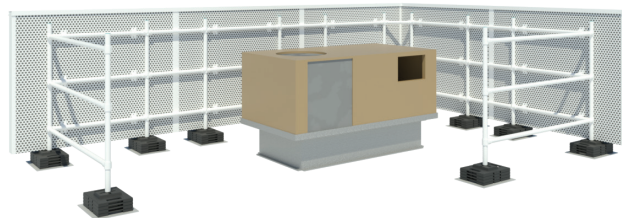

MILLENIMUM

BUILDING ENVELOPE SYSTEMS AND COMPONENTS

MURS-ÉCRANS ARCHITECTURAUX AUTOPORTANTS

Dans plusieurs municipalités, la réglementation nécessite que les éléments de mécanique sur le toit des bâtiments soient dissimulés avec des écrans architecturaux qui s'harmonisent avec l'architecture du bâtiment. Par ailleurs, les écrans peuvent servir à réduire les émissions de bruit, dans ce cas, optez pour un mur-écran acoustique Millenium.

AVANTAGES

- ⊕ Système complètement modulaire selon vos besoins;
- ⊕ Bases peu encombrantes sur la toiture;
- ⊕ Installation possible en zone restreinte;
- ⊕ Intervention non nécessaire à l'étanchéité de la toiture;
- ⊕ Installation facile sur tous les types de toits plats et à pente légère.

MURS-ÉCRANS ACOUSTIQUES AUTOPORTANTS

De conception unique et novatrice, les murs-écrans acoustiques manufacturés par Millenium représente une solution permanente et efficace à la réduction des bruits indésirables qui sont émis par les équipements mécaniques au toit.

Chacune de nos configurations et installations sur une toiture sont validées et approuvées par un(e) ingénieur(e) avant sa mise en place définitive. Une fiabilité en tout point

- ⊕ Finition extérieure qui s'harmonise avec l'architecture de vos bâtiments;
- ⊕ Aucune pénétration dans le système de toiture;
- ⊕ Conception modulaire qui s'adapte à tous les types d'équipements;
- ⊕ Réduction du bruit, contrôle la résonance et de l'écho;
- ⊕ Installation facile sur tous les types de toits plats et à pente légère.